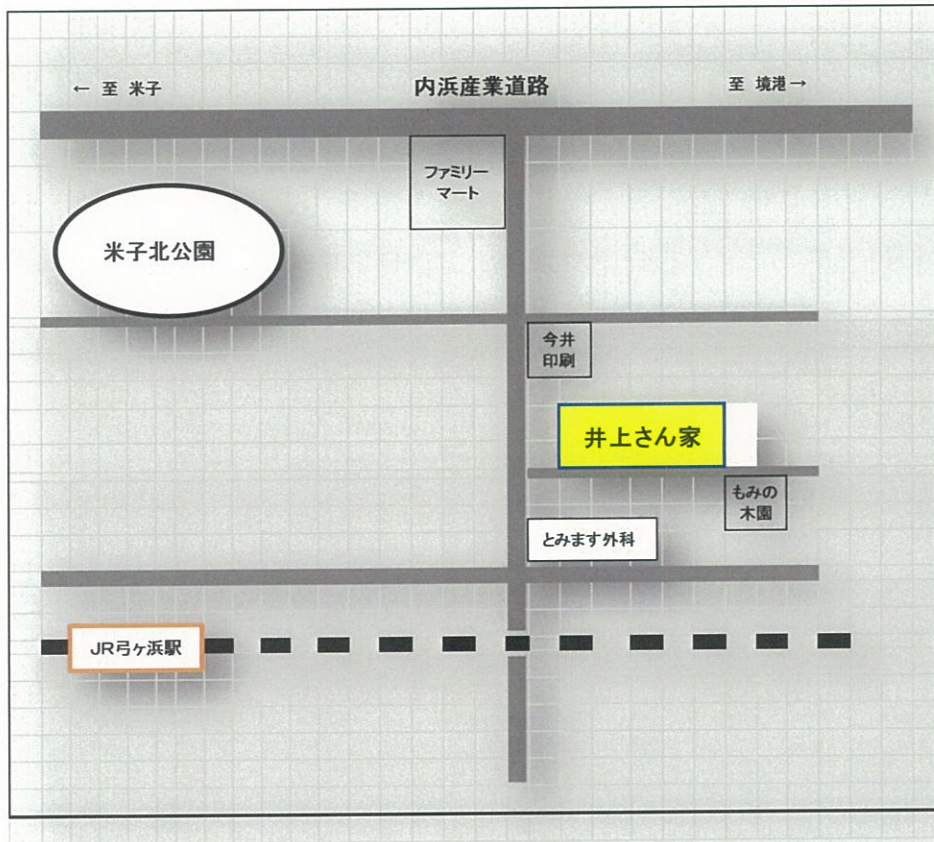

本部棟(デイサービスまちくら他)

みんなの処

日中活動まちくら

グループホーム井上さん家